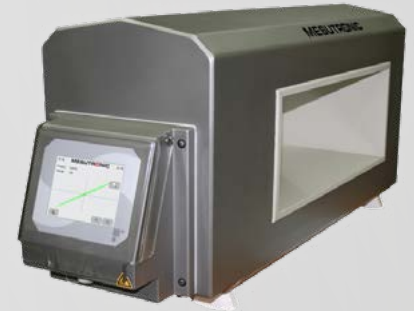

**Flexible. Modulaire. Sensible.**

Le détecteur de métaux ESPERA pour un  
contrôle qualité maximal.

**Détecteur de métaux METRON**

Pour toutes les applications dans l'industrie alimentaire.

METRON détecteur de métaux pour une identification précise de toutes les pièces métalliques et des matériaux en vrac

## DÉTECTEUR DE MÉTAUX facilite le contrôle de votre production

Conçu selon les exigences de l'industrie alimentaire, le détecteur de métaux METRON offre le plus haut niveau de sensibilité dans la détection.

Le système est flexible et peut être adapté de manière optimale à chaque exigence de la ligne grâce à des longueurs et des largeurs de bande définissables individuellement.

En tant que solution autonome ou intégrée à une ligne, par exemple en combinaison avec un système d'étiquetage ESPERA, le détecteur de métaux se distingue par sa grande sensibilité, sa conception hygiénique et sa technologie fiable.