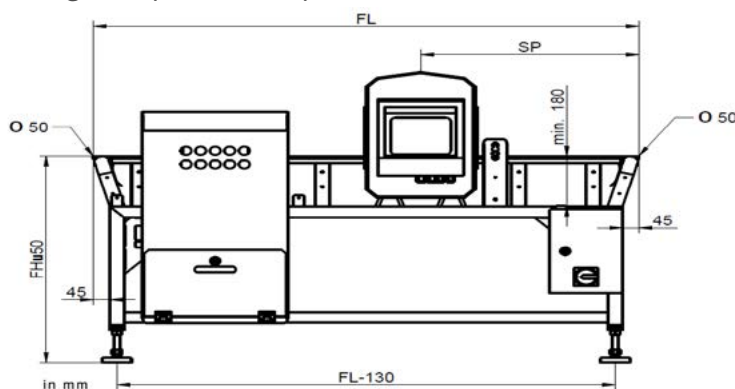

Points forts

- Système multifréquence pour une adaptation à tous vos produits
- Visualisation sur l'écran de la détection de métaux et de l'effet produit
- Gestion intelligente des utilisateurs avec des droits individuels
- Systèmes de convoyage avec bande standard ou tapis modulaire
- Intégration réseau
- Conception hygiénique IP66 (METRON)

Options

- Diverses options de tri/d'éjection (vérin, bras déviateur, jet d'air etc...)
- Sécurité BRC et IFS
- Protection IP étendue pour les environnements difficiles

One step ahead.

Espera-Belgium B.V.B.A.

Pleinstraat 33
3220 Holsbeek
Belgium

Tel: +32 16 4492 01
Fax: +32 16 4492 05
E-Mail: info@espera.be

www.espera.com